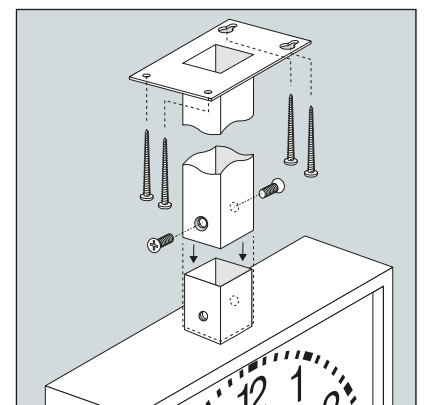

# Innenuhren doppelseitig

Innenuhren  
analog  
doppelseitig

Typreihe  
**282**

Abb. zeigt 81.282.312

Doppelseitige Uhren –  
überall dort, wo die Uhrzeit  
beidseitig ablesbar sein soll.  
Metall, robust, passt!

Opt.-Nr. -37

Metall-Abdeckung (Option) für Montageplatte  
der Wand-/Deckenhalterung

Abnehmbare Deckenhalterung, z. B. für abge-  
hängte Deckenkonstruktionen, mit Montage-  
platte und angeschraubtem Vierkantröhr in  
beliebiger Länge (Option -29)