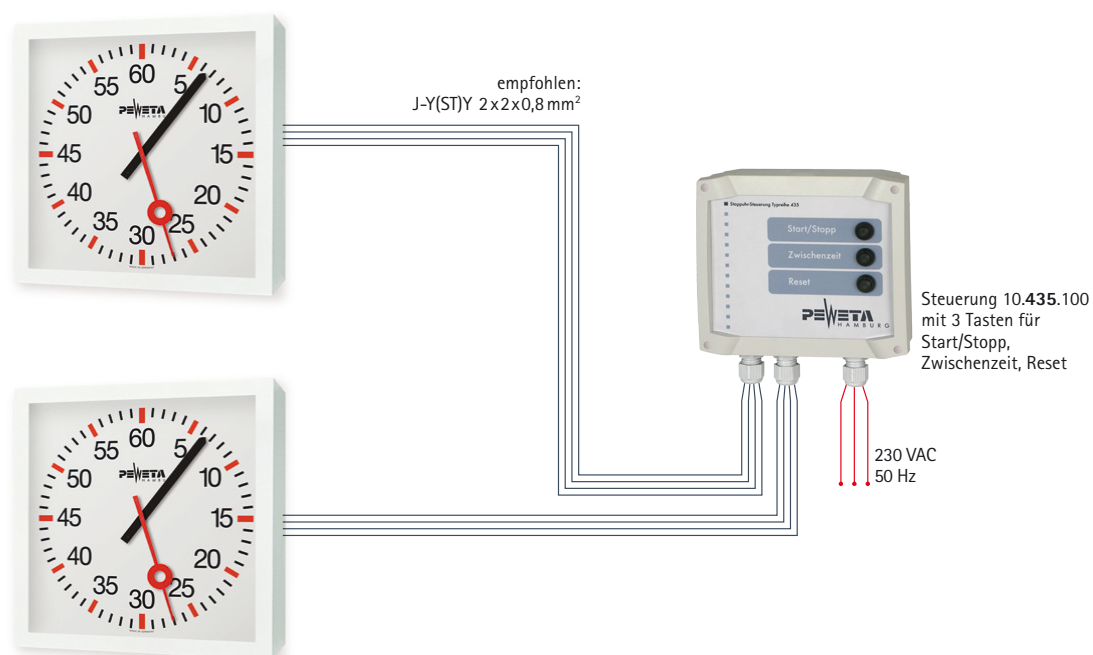

Schaltbilder

Typreihe 435

41.435.611

71.435.611

Das Beispiel zeigt 2 Stück 71.435.611 mit Steuerung 10.435.100