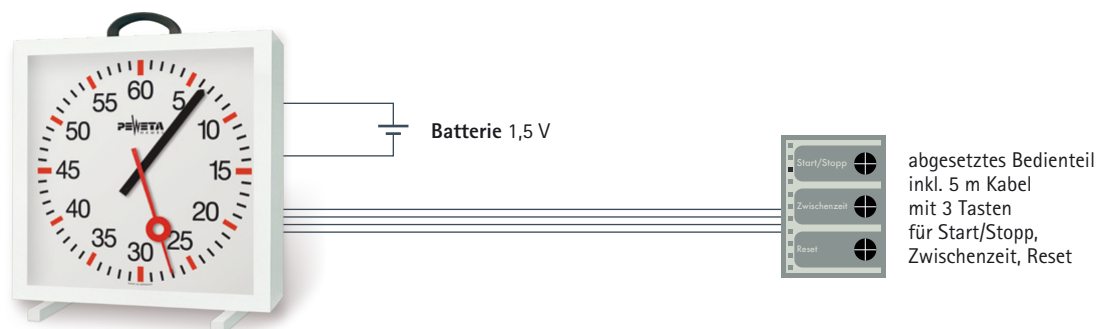

Schaltbilder

Typreihe 435

41.435.611

71.435.611

Das Beispiel zeigt 2 Stück 71.435.611 mit Steuerung 10.435.100